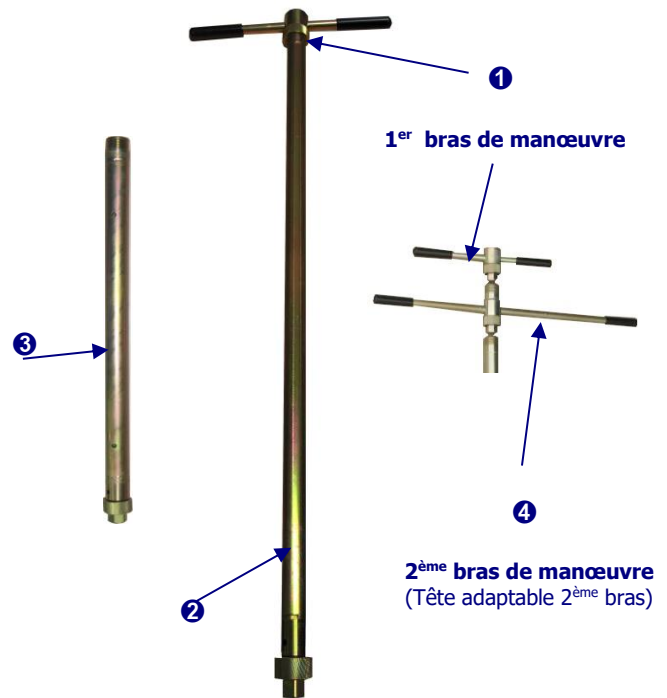

## CLE UNIVERSELLE A BEQUILLE

Autorisation d'emploi GRDF N° 2010-023/JPH

Référence : 04J1085000

Pour manœuvrer les têtes de robinets ou de vannes GRDF :

- **Robinets de branchement :**  
Utilisation de la Clé à béquille à **1 bras** de manœuvre avec les douilles à visser ayant un couple de serrage de **15 kg/m**.
- **Vannes de réseaux :**  
Utilisation de la Clé à béquille à 1 bras plus la tête adaptable **2 bras** avec les douilles à visser ayant un couple de serrage de **50 kg/m**.

### CARACTERISTIQUES :

- Éléments en acier zingués bichromatés
- Hauteur des éléments : 1,92 m (hors tout)

### COMPOSITION DE BASE (N° GRDF 84.33.172) :

- 1 bras de manœuvre 
- 1 tube d'allonge de 1,14 m 
- 1 tube d'allonge de 0,70 m 

### OPTIONS D'UTILISATION :

Désignations :		N° GRDF	Références
▪ Tête adaptable <b>2ème bras</b> 		84.33.174	04J1085002
▪ Coffret de rangement pour « Clé + douilles »		84.33.176	04J1085001
▪ Ensemble « Cube 6 empreintes + Douille 50 x 50 »  <u>Empreintes du cube :</u> <ul style="list-style-type: none"> <li>▫ 3 Rectangulaires : 26,5 x 10 - 25 x 8 - 35 x 17</li> <li>▫ 2 Carrées : 15 x 15 – 30 x 30</li> <li>▫ 1 Hexagonale : 32</li> </ul>		84.33.170	04J1085010