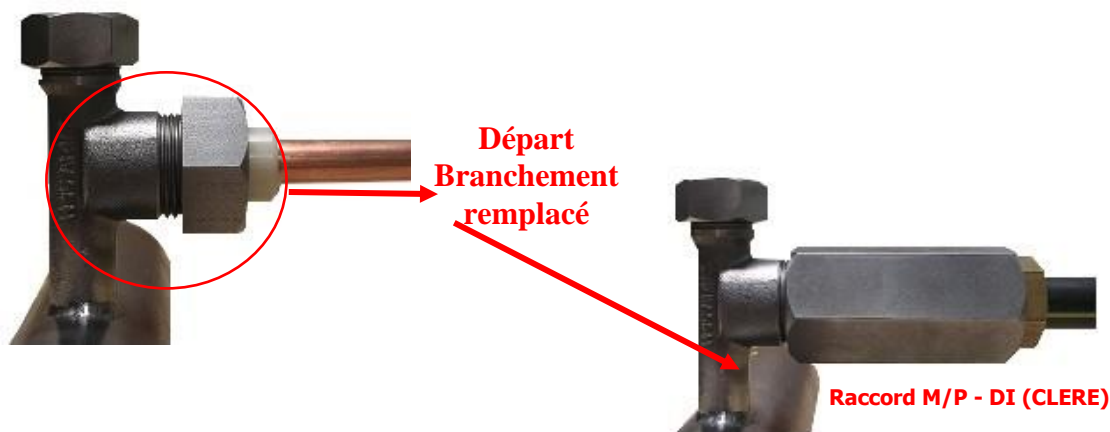

### pour anciennes prises ARIAS « PBOI »

(Innovation de GRDF TOULOUSE – M. GODEL)

Autorisation d'emploi GRDF N° 2009-015/GB

Sans coupure de réseaux, ce raccord permet de reprendre dans des conditions de dégagement de gaz contrôlé, les anciennes prises de branchements ACIER « PBOI » **à obturateur intégré et départ CUIVRE type « billon », de marque ARIAS**, et de les modifier en départ PE avec déclencheur de débit intégré.

Ce raccord vient s'insérer en lieu et place de l'ancien système billon à départ cuivre, et permet de réaliser un nouveau branchement en PE (avec déclencheur de débit intégré PBDI de 25m<sup>3</sup>/h), jusqu'au coffret.