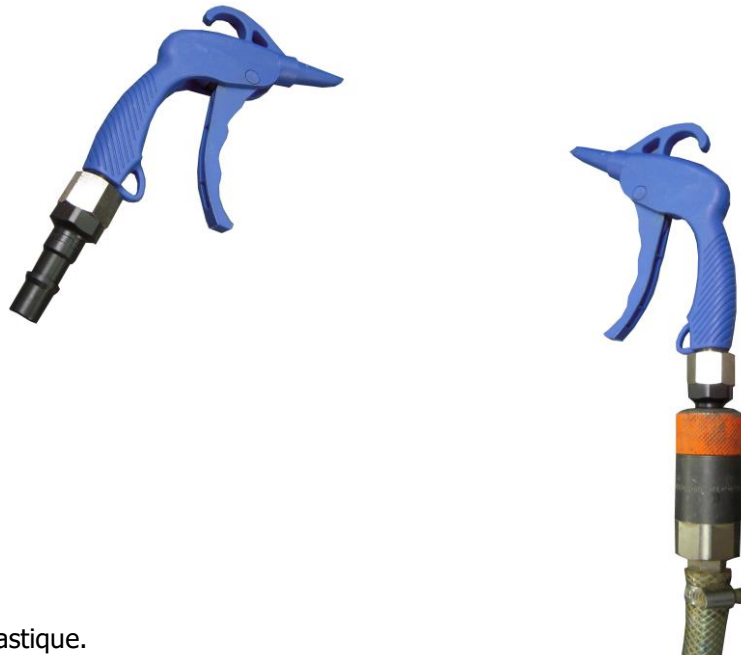

SOUFFLETTE pour nettoyage du « CTL »

Référence : 04P0056195

La soufflette s'adapte sur le flexible de liaison coffret pneumatique/CTL et se raccorde à la place du coupe-tube longitudinal « CTL ».

Elle permet le nettoyage (soufflage) du coupe-tube longitudinal après chaque utilisation.

COMPOSITION :

- 1 soufflette corps plastique.
- 1 limiteur 2,5 bars.
- 1 raccord adaptation flexible.